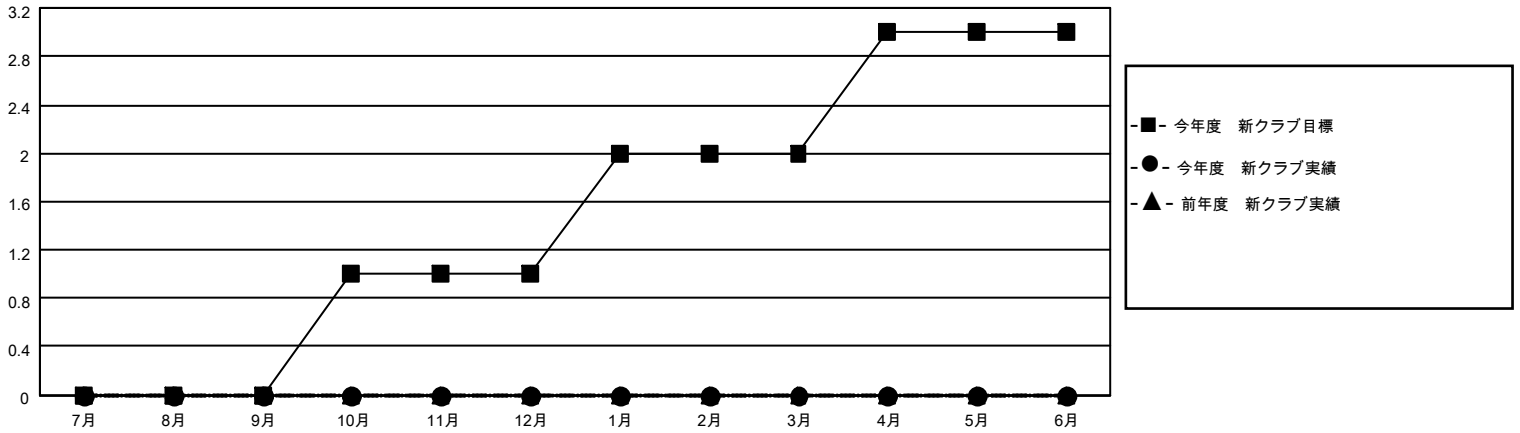

MONTHLY MEMBERSHIP PROGRESS REPORT

地域 JAPAN

District 335 C

Results as of: 9/30/2021

クラブ			
結果：2021-2022			
四半期	新クラブ目標	新クラブ	解散クラブ
7月/8月/9月	0	0	0
10月/11月/12月	1	0	0
1月/2月/3月	1	0	0
4月/5月/6月	1	0	0

名			
結果：2021-2022			
四半期	会員純増目標	会員増強実績	退会者(転籍を含む)実際
7月/8月/9月	0	74	36
10月/11月/12月	40	0	0
1月/2月/3月	100	0	0
4月/5月/6月	100	0	0

新クラブ目標及び実績累計

会員目標及び実績累計

解散クラブ: 0	41 CLUBS OF 102 一名以上の新会 員を登録	男女別	
退会者		男性	3,052 (82.93%)
物故会員 5	会員累計データを見るには、ここをクリック	女性	628 (17.07%)
クラブ解散 0		NON BINARY	0 (0.00%)
その他 31		PREFER NOT TO ANSWER	0 (0.00%)
合計 36		世帯主/家族会員合計	673
		国際会費半額の家族会員	345