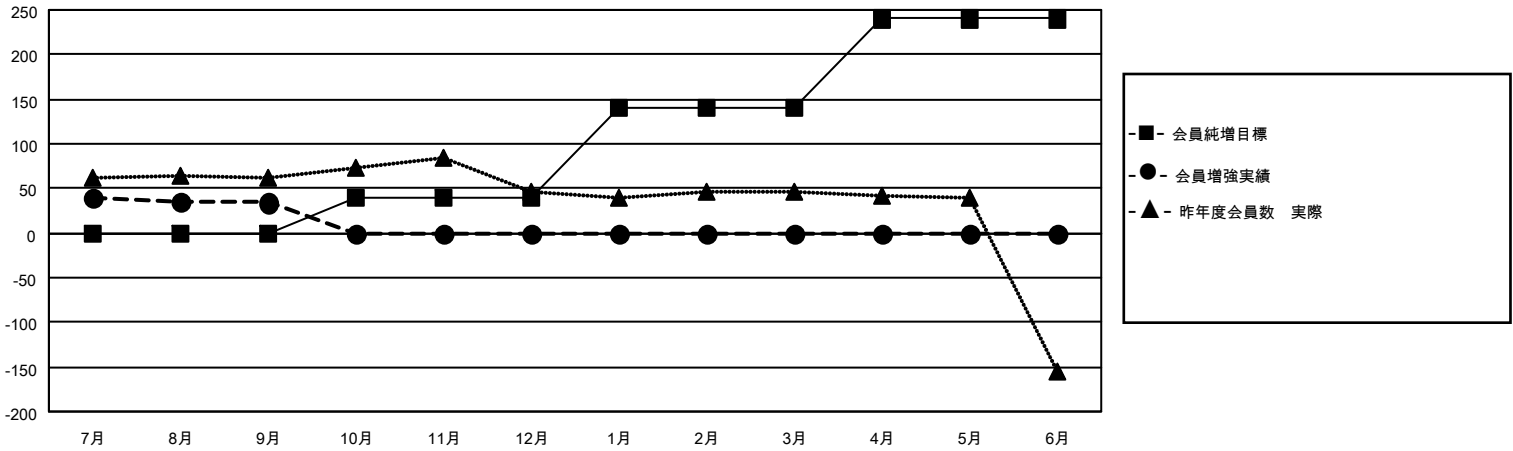

MONTHLY MEMBERSHIP PROGRESS REPORT

地域 JAPAN

District 335 C

Results as of: 9/30/2021

クラブ			
結果：2021-2022			
四半期	新クラブ目標	新クラブ	解散クラブ
7月/8月/9月	0	0	0
10月/11月/12月	1	0	0
1月/2月/3月	1	0	0
4月/5月/6月	1	0	0

名			
結果：2021-2022			
四半期	会員純増目標	会員増強実績	退会者(転籍を含む)実際
7月/8月/9月	0	74	36
10月/11月/12月	40	0	0
1月/2月/3月	100	0	0
4月/5月/6月	100	0	0

新クラブ目標及び実績累計

会員目標及び実績累計

解散クラブ: 0	41 CLUBS OF 102 一名以上の新会 員を登録	男女別	
退会者		男性	3,052 (82.93%)
物故会員 5	会員累計データを見るには、ここをクリック	女性	628 (17.07%)
クラブ解散 0		NON BINARY	0 (0.00%)
その他 31		PREFER NOT TO ANSWER	0 (0.00%)
合計 36		世帯主/家族会員合計	673
		国際会費半額の家族会員	345